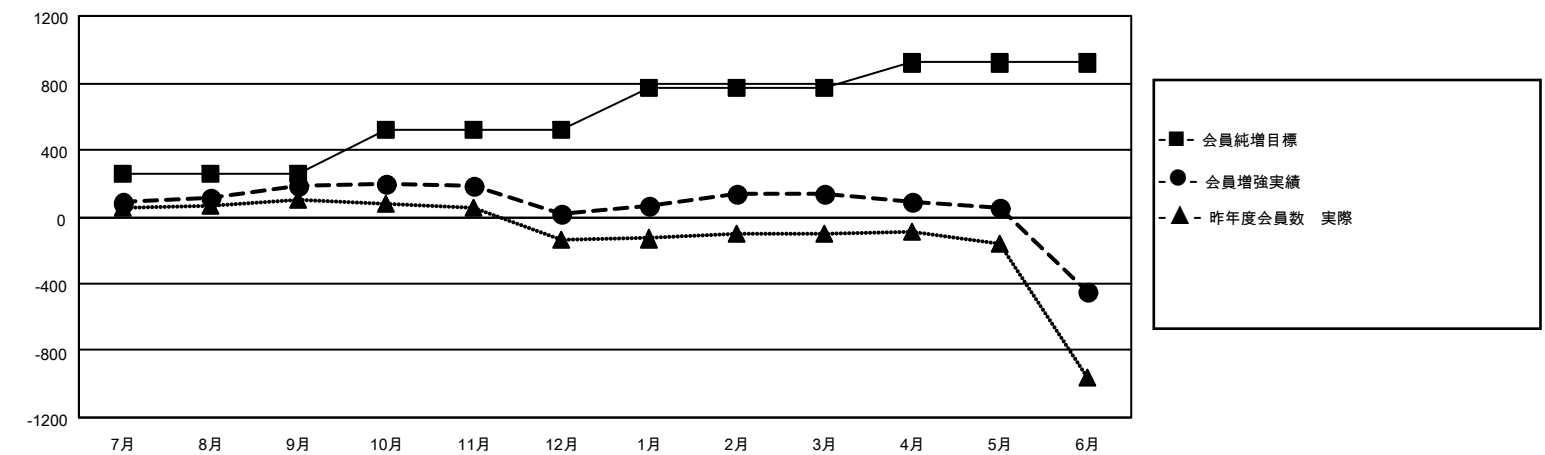

GMT MONTHLY MEMBERSHIP PROGRESS REPORT

Results as of: 6/30/2025

Multiple District 330

LOCATION: JAPAN

GMT: OPEN

GMT会則地域 5 - J

クラブ				名			
結果 : 2024-2025				結果 : 2024-2025			
四半期	新クラブ目標	新クラブ	解散クラブ	四半期	会員純増目標	会員増強実績	退会者 (転籍を含む) 実際
7月/8月/9月	1	1	0	7月/8月/9月	255	380	169
10月/11月/12月	1	1	1	10月/11月/12月	260	162	305
1月/2月/3月	2	2	0	1月/2月/3月	250	288	153
4月/5月/6月	1	2	10	4月/5月/6月	155	301	861

新クラブ目標及び実績累計

会員目標及び実績累計

解散クラブ: 11	233 CLUBS OF 389 一名以上の新会員を登録	男女別 男性 7,218 (79.44%) 女性 1,868 (20.56%)
退会者 物故会員 96 クラブ解散 51 その他 1,330 合計 1,477	会員累計データを見るには、ここをクリック	世帯主/家族会員合計 1,714 国際会費半額の家族会員 995