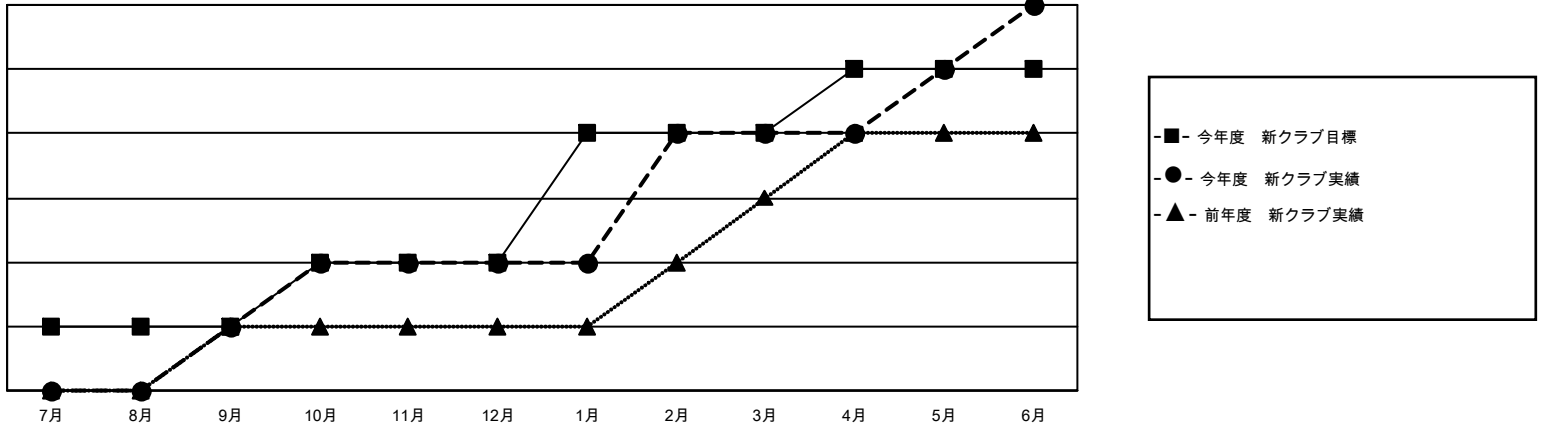

GMT MONTHLY MEMBERSHIP PROGRESS REPORT

Results as of: 6/30/2025

Multiple District 330

LOCATION: JAPAN

GMT: OPEN

GMT会則地域 5 - J

クラブ				名			
結果 : 2024-2025				結果 : 2024-2025			
四半期	新クラブ目標	新クラブ	解散クラブ	四半期	会員純増目標	会員増強実績	退会者 (転籍を含む) 実際
7月/8月/9月	1	1	0	7月/8月/9月	255	380	169
10月/11月/12月	1	1	1	10月/11月/12月	260	162	305
1月/2月/3月	2	2	0	1月/2月/3月	250	288	153
4月/5月/6月	1	2	10	4月/5月/6月	155	301	861

新クラブ目標及び実績累計